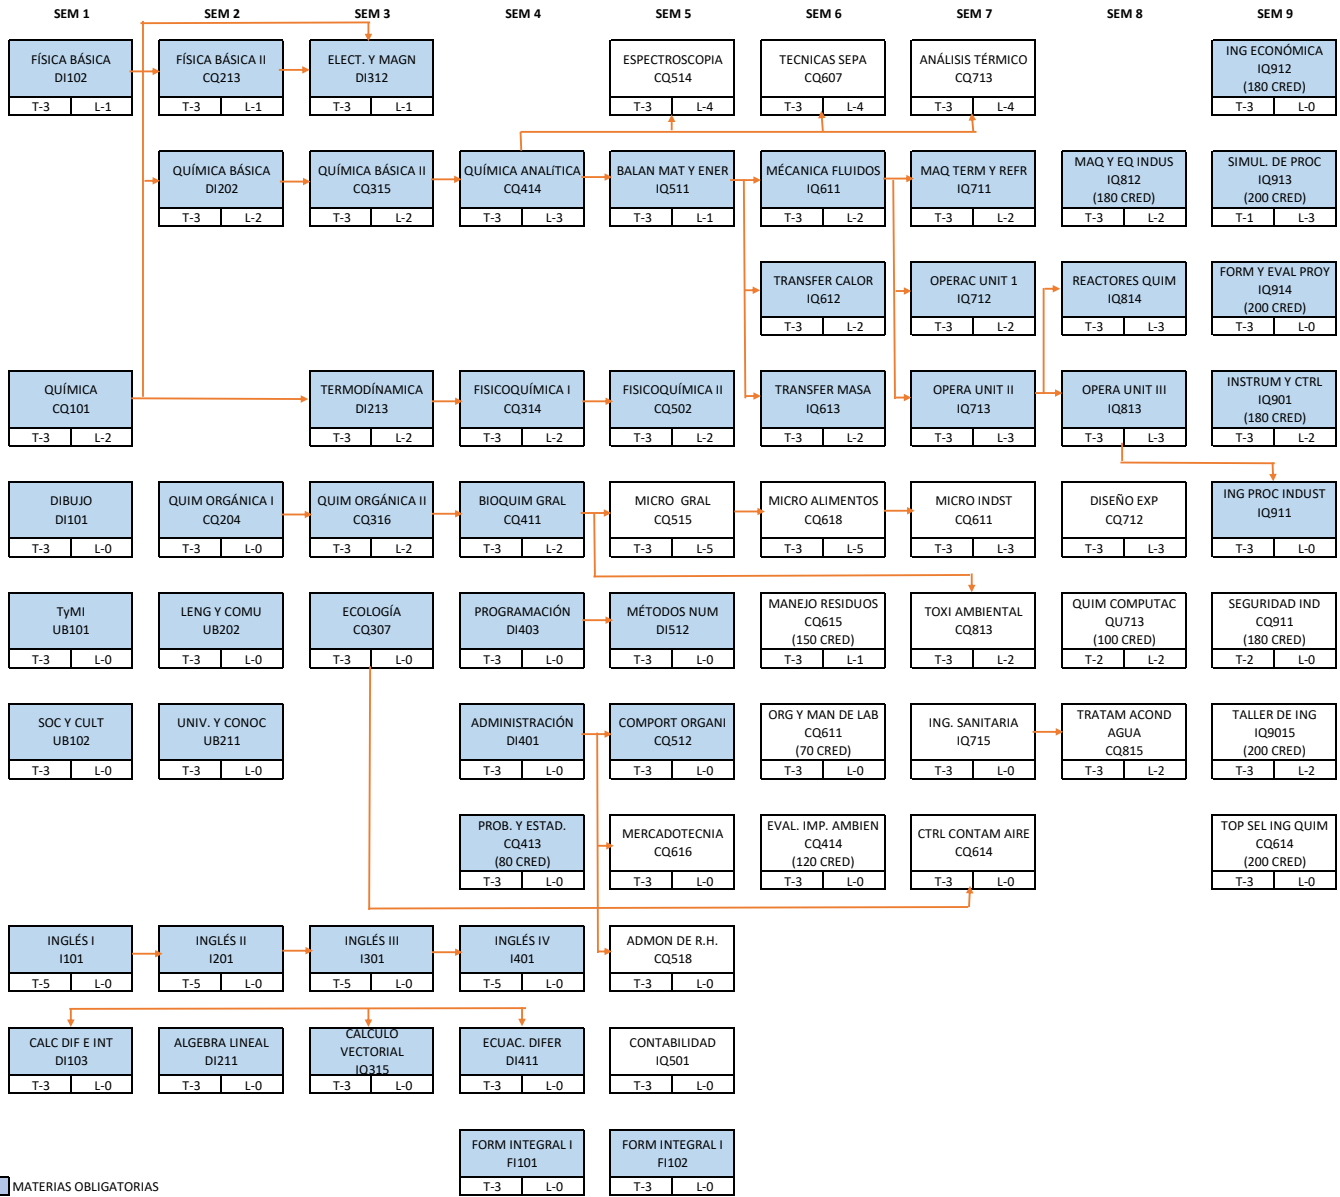

FACULTAD DE CIENCIAS QUÍMICAS INGENIERIA QUÍMICA PLAN IQ071

FLUJOGRAMA

■ MATERIAS OBLIGATORIAS

□ MATERIAS OPTATIVAS